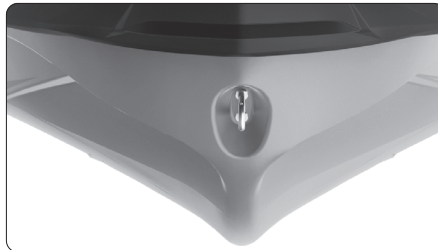

Casco ST3™

Un casco innovador que establece la referencia para el manejo en aguas bravas, la estabilidad y el rendimiento en alta mar.