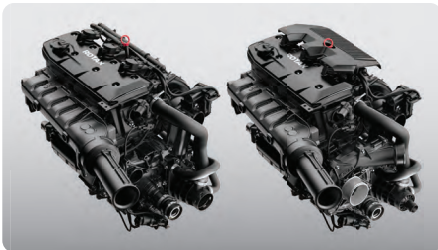

Motor Rotax® 1630 ACE™ - 170 / 230 / 300

El bloque de motor Rotax® 1630 ACE se ofrece en tres configuraciones en esta plataforma versátil. La versión de 170 hp cuenta con una potencia de aspiración natural con un óptimo ahorro de combustible. Las versiones de 230 hp y 300 hp con sobrealimentación te permiten llevar el rendimiento al siguiente nivel según tus preferencias.